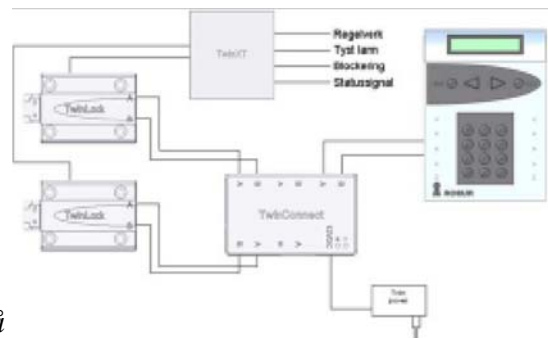

Wittkopp TwinLock—elektronisk kodelås

Wittkopp Twin Lock er vår mest avanserte lås. Låsen er utrustet med redundante (dupliserte) driftsystem for største mulige sikkerhet.

TwinLock har to masterbruker koder og opp til 35 bruker koder. Låsen er motordrevet og regelkolvene har en kraft på hele 50 N. TwinLock inneholder mange praktiske funksjoner som har blitt forespurt der hvor man har mange med tilgang og hvor man vil ha styring på koder og brukere.

*Med software **TwinComm** konfigureres låsen via en PC og informasjonen kan flyttes til og fra låsen med et "smartcard" På samme måte kan hendelses logg overføres til PC for analyse.*

Wittkopp Twin Lock, er godkjent av Nasjonal Sikkerhets Myndighet for bruk på verdiskap og hvelvdører og er godkjent for hemmelig og strengt hemmelig. Låsen har mange spennende funksjoner, bl.a. BioPin, "oneTime kode", og kan styre flere låser med felles panel. Koden settes ved hjelp av piltaster. Egner seg spesielt på hvelvdører, da panelet kan betjene flere lås, og kan bl.a. programmeres med tidlås som f.eks. hindrer tilgang til hvelvet i helger og utenom arbeidstid. Dette kan bl.a. være et tiltak mot trussel situasjoner mot ansatte.