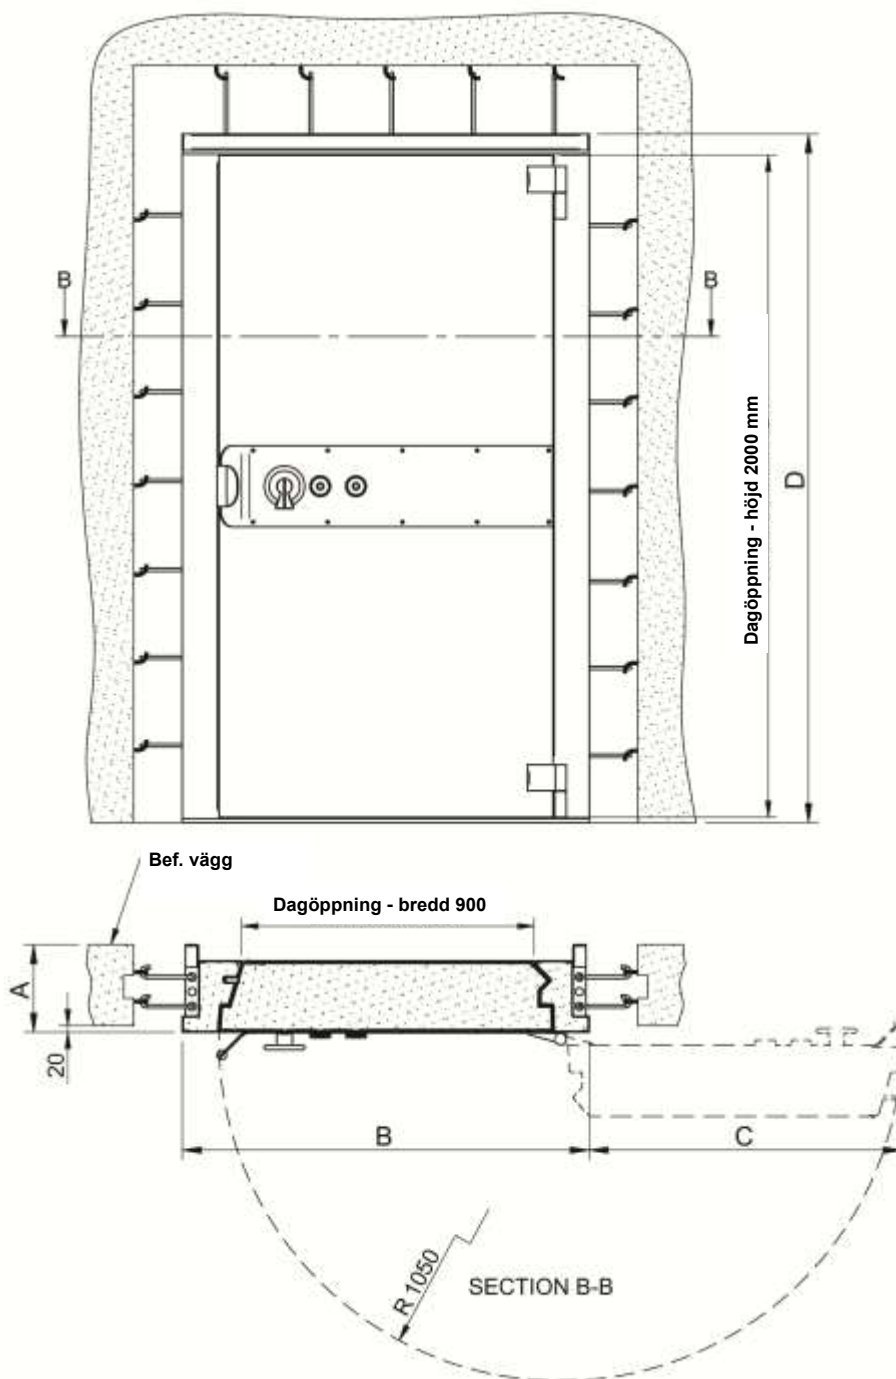

El- och larmsystem

Som standard är Värdevalvdörren försedd med ljusbrytare för automatisk manövrering av ström till valvet.

Värdevalvdörren är även försedd med larmkablage mellan dörr och karm via ett av gångjärnen samt magnetkontakter som standard.

Dagmått

Höjd: 2000 mm

Bredd: 900 mm

Karm

Karmen är anpassade för väggjocklek:

Grade III: 200 mm

Grade V: 250 mm

Finish

Levereras grundmålad

Mått och vikt

Se omstående sida.

Mått och vikt

Modell	A	B	C	D	Vikt
Robur Grade III	220 mm	1236 mm	917 mm	2141 mm	825 kg
Robur Grade V	270 mm	1252 mm	964 mm	2330 mm	1 300 kg

Ändring i konstruktion och utrustning förbehålles