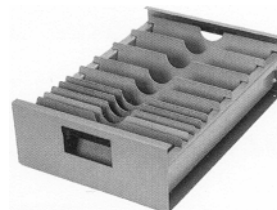

SÄKERHETSHURTS TYP RSH 1500 Med tidlås

Användning

För förvar av sedlar, mynt och blanketter under dagtid.
Lämplig för förvar av mynt nattetid.

Beskrivning

Hurtsen är uppbyggd av kallvalsad stålplåt till en styv och stabil enhet.
Lådutrymmena är avskilda från varandra med svetsade mellanplan. Inkast i mellersta lådan för snabb deponering till nedersta säkerhets-lådan.

Finesser: Tidsfördröjning (1-59 minuter) och Tidlås (1-99 timmar). Upp till sex användare varav en Master-användare.

Förankring

I botten av hurtsens finns två hål för förankring.

Ytbehandling

Hurtsen kan fås i två alternativa färger:
Silver Metalliclack eller Vit/Grå RAL 9002

Vikt

60 kg

Inredning

Sedelinsats med mynträna
Standard modulfördelning:
50-öringar, 1-kronor,
5-kronor, 10-kronor

Sedellåda av plåt med nio mellanskift

Ändring i konstruktion och utrustning förbehålles

**Huvudkontor
Robur Safe AB**