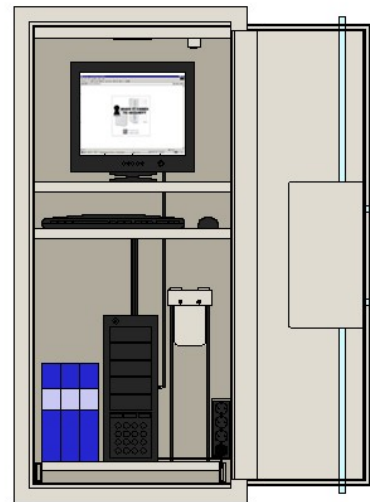

SERVERSÄKERHETSSKÅP SS3492 ROBUR SERIE RSKS

RSKS 1200

RSKS 1600

Inbrottsskydd

Roburs Serversäkerhetsskåp RSKS är testade av SSF och certifierade av DNV enligt SS 3492. Skåpen är byggda i 4 mm stålplåt och har ett avlastat och väl säkrat låssystem, skyddat mot såväl borring som manipulation, slag och brytning

Beskrivning

Helsvetsad stålkonstruktion, dörrens låssystem säkrar dörren i stängt läge oberoende av gångjärnen. Skåpet är förberett för förankring i golv.

Färg

Ljusgrå strukturlack i kulör RAL 9002.

Modell	RSKS 1200	RSKS 1600
Utvändiga mått mm		
Höjd	1200	1600
Bredd	750	750
Djup (+55 mm för ratt)	900	900
Invändiga mått mm		
Höjd (dagöppning)	1070	1470
Bredd (dagöppning)	635	635
Djup	815	815
Vikt kilo	240	280
Volym liter	720	960

Testat och certifierat enligt SS 3492

Standard dörrhängning	Höger	
Standard låsning	Omställbart nyckellås typ FAS/S&G 6890	
Standard inredning	En ventilerad flyttbar hylla	Två ventilerade flyttbara hyllor
Standard ventilation	Två fläktar med individuella termostater. Kapacitet 820m ³ /h	
Tillval	Utdragbar hylla för förenklat underhåll av server	