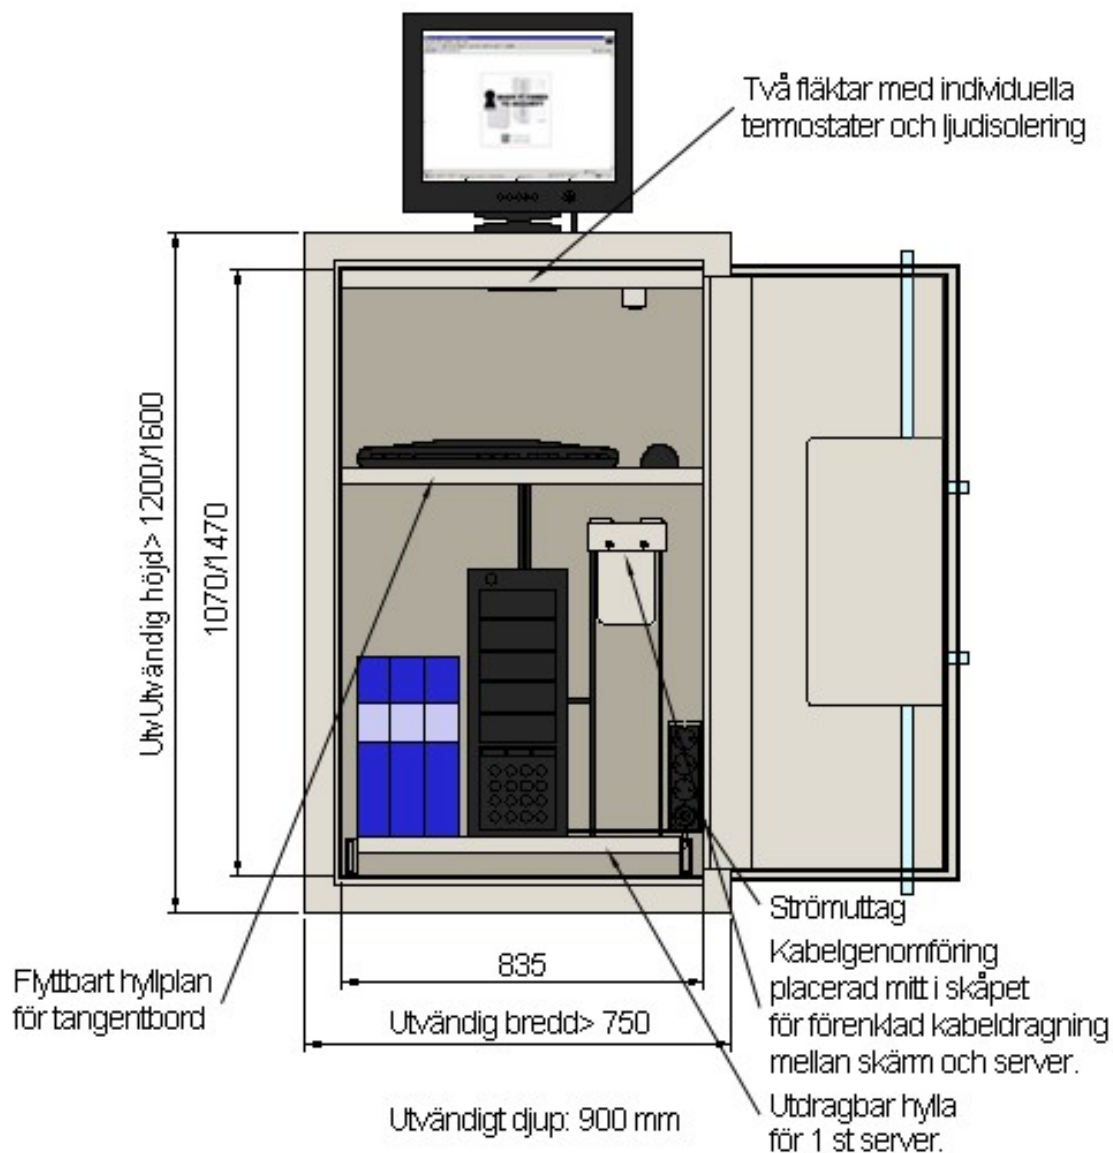

SERVERSÄKERHETSSKÅP SS3492 ROBUR SERIE RSKS

RSKS 1200

RSKS 1600

Inbrottsskydd

Roburs Serversäkerhetsskåp RSKS är testade av SSF och certifierade av DNV enligt SS 3492. Skåpen är byggda i 4 mm stålplåt och har ett avlastat och väl säkrat låssystem, skyddat mot såväl borring som manipulation, slag och brytning

Beskrivning

Helsvetsad stålkonstruktion, dörrens låssystem säkrar dörren i stängt läge oberoende av gångjärnen. Skåpet är förberett för förankring i golv.

Färg

Ljusgrå strukturlack i kulör RAL 9002.

Modell	RSKS 1200	RSKS 1600
Utvändiga mått mm		
Höjd	1200	1600
Bredd	750	750
Djup (+55 mm för ratt)	900	900
Invändiga mått mm		
Höjd (dagöppning)	1070	1470
Bredd (dagöppning)	635	635
Djup	815	815
Vikt kilo	240	280
Volym liter	720	960

Testat och certifierat enligt SS 3492

Standard dörrhängning	Höger	
Standard låsning	Omställbart nyckellås typ FAS/S&G 6890	
Standard inredning	En ventilerad flyttbar hylla	Två ventilerade flyttbara hyllor
Standard ventilation	Två fläktar med individuella termostater. Kapacitet 820m ³ /h	
Tillval	Utdragbar hylla för förenklat underhåll av server	