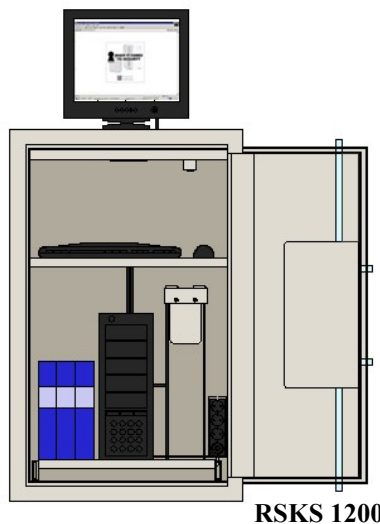

SERVERSÄKERHETSSKÅP SS3492 ROBUR SERIE RSKS

RSKS 1200

RSKS 1600

Inbrottsskydd

Roburs Serversäkerhetsskåp RSKS är testade av SSF och certifierade av DNV enligt SS 3492. Skåpen är byggda i 4 mm stålplåt och har ett avlastat och väl säkrat låssystem, skyddat mot såväl borring som manipulation, slag och brytning

Beskrivning

Helsvetsad stålkonstruktion, dörrens låssystem säkrar dörren i stängt läge oberoende av gångjärnen. Skåpet är förberett för förankring i golv.

Färg

Ljusgrå strukturlack i kulör RAL 9002.

Modell	RSKS 1200	RSKS 1600
Utvändiga mått mm		
Höjd	1200	1600
Bredd	750	750
Djup (+55 mm för ratt)	900	900
Invändiga mått mm		
Höjd (dagöppning)	1070	1470
Bredd (dagöppning)	635	635
Djup	815	815
Vikt kilo	240	280
Volym liter	720	960

Testat och certifierat enligt SS 3492

Standard dörrhängning	Höger	
Standard låsning	Omställbart nyckellås typ FAS/S&G 6890	
Standard inredning	En ventilerad flyttbar hylla	Två ventilerade flyttbara hyllor
Standard ventilation	Två fläktar med individuella termostater. Kapacitet 820m ³ /h	
Tillval	Utdragbar hylla för förenklat underhåll av server	