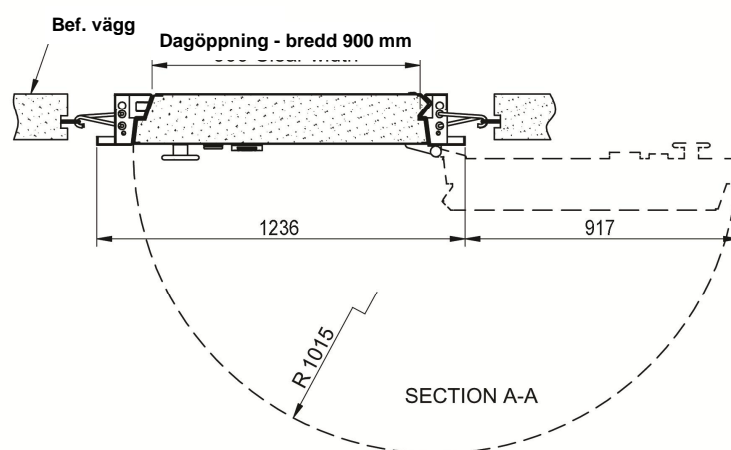

Mått och vikt

Modell	Grade	Vikt
Robur RVD I	I	420
Robur RVD II	II	800

Ändring i konstruktion och utrustning förbehålles

Huvudkontor
Robur Safe AB

Lundbyvägen 8
310 50 SLÖINGE
Tel: 0346 6 260 260
Fax: 0346 6 260 222
info@robursafe.com

Försäljningskontor

Handenterminalen 4
136 40 HANDEN
Tel: 08 6 745 72 11
Fax: 08 6 776 36 66
www.robursafe.com

Försäljningskontor
Robur Safe A/S

Postboks 30
1332 ÖSTERÅS, NORGE
Tel: 0047 67 16 66 00
Fax: 0047 67 16 66 01
info.no@robursafe.com