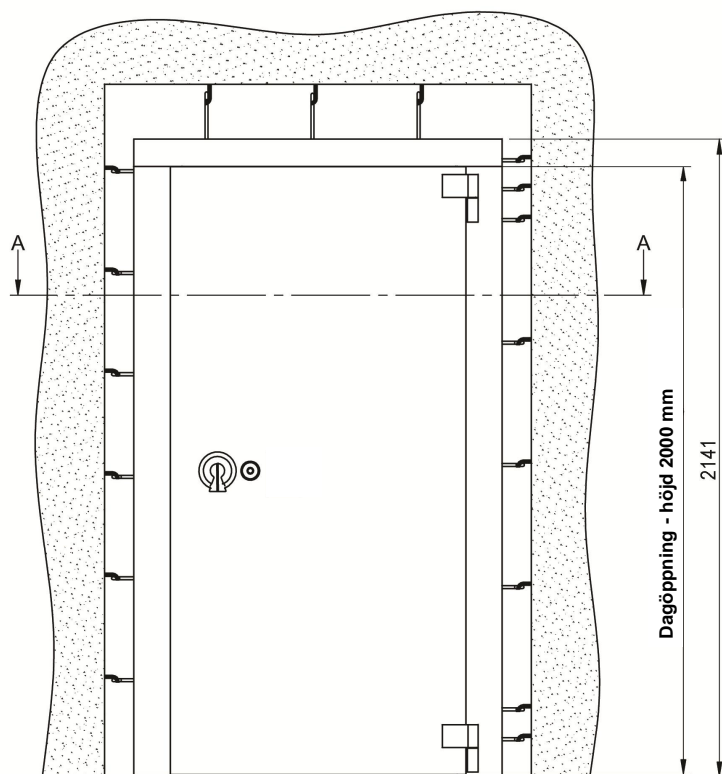

Mått och vikt

Modell	Grade	Vikt
Robur RVD I	I	420
Robur RVD II	II	800

Ändring i konstruktion och utrustning förbehålles

Huvudkontor
Robur Safe AB

Lundbyvägen 8
310 50 SLÖINGE
Tel: 0346 6 260 260
Fax: 0346 6 260 222
info@robursafe.com

Försäljningskontor

Handenterminalen 4
136 40 HANDEN
Tel: 08 6 745 72 11
Fax: 08 6 776 36 66
www.robursafe.com

Försäljningskontor
Robur Safe A/S

Postboks 30
1332 ÖSTERÅS, NORGE
Tel: 0047 67 16 66 00
Fax: 0047 67 16 66 01
info.no@robursafe.com