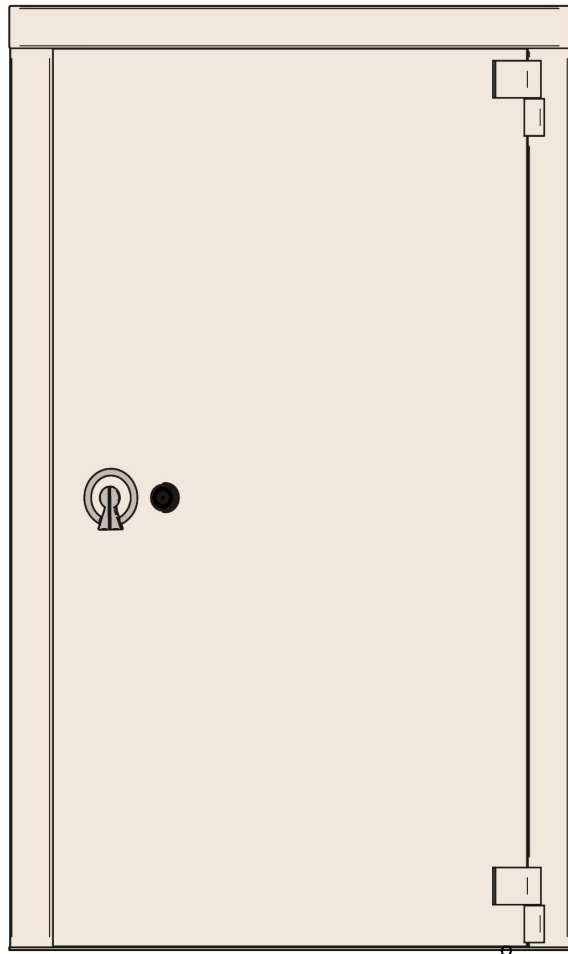

Valvdörr typ RVD

Grade I & II

Inbrottsskydd

Roburs Valvdörrar i Grade I & II är certifierade av SBSC enligt Europeisk standard EN 1143-1.

Beskrivning

Fast gjuten isolering med armering. Låskolvarna säkrar dörren till karmen i stängt läge, oberoende av gångjärnen.

Låsning

Värdevalvdörren är försedd med omställbart nyckellås typ FAS 6890.

På särskild beställning:

Kombinationslås typ S&G 8550 MP

Elektroniskt kodlås, Wittkopp Twinlock 7220.

Eló och larmsystem

Som standard är Värdevalvdörren försedd med ljusbrytare för automatisk manövrering av ström till valvet.

Värdevalvdörren är även försedd med larmkablage mellan dörr och karm via ett av gångjärnen samt magnetkontakter som standard.

Dagmått

Höjd: 2000 mm

Bredd: 900 mm

Karm

Karmen är anpassade för 150 mm väggjocklek.

Finish

Levereras grundmålad

Mått och vikt

Se omstående sida.